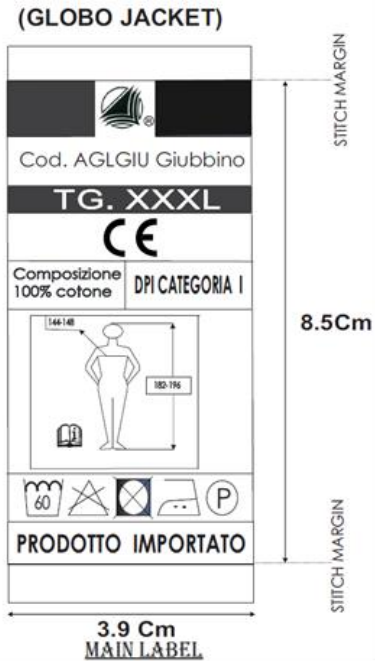

DOCUMENTAZIONE TECNICA

Art. **AGLGIUBL** giubbino GLOBO

Tessuto capo: 100% cotone

categoria(R.E. 2016/425): **DPI 1°cat**

Tessuto inserti: 65% poliestere-35% cotone

protezione da rischi minimi

DESCRIZIONE: Giubbino lavoro modello “Globo” con cerniera coperta, elastici laterali al girovita, velcro ai polsi, maniche staccabili con cerniera, due tasconi, taschino con portapenne e portacellulare.

Codice doganale: 6203 3210

COLORI: BLU/GRIGIO

TESSUTO DEL CAPO:

- COMPOSIZIONE: 100% COTONE
- PESO: 280-290 GSM +/-3%

TESSUTO DEGLI INSERTI:

- COMPOSIZIONE: 65% COTONE - 35% POLIESTERE
- PESO 310 GR/MQ. +/-3%

IMBALLO:

- SACCHETTO DI NYLON: SACCHETTO TRASPARENTE CON ETICHETTA TAGLIA
- QUANTITA' PZ/BOX: 15 PZ

MODELLO E TABELLA MISURE INDICATIVE:

<i>GIUBBINO GLOBO SLIM</i>	<i>NO.</i>	<i>S</i>	<i>M</i>	<i>L</i>	<i>XL</i>	<i>XXL</i>	<i>XXXL</i>	
LUNGHEZZA DIETRO	(1)	66	67.5	70	72.5	75	77.5	<i>Cm</i>
MEZZO TORACE	(2)	56	58	61	65	69	73	<i>Cm</i>

ETICHETTE E TAGLIE:

➤ TAGLIE DISPONIBILI

dalla S alla 3XL

Size wise Human Figure Measurement

SIZE	XS	S	M	L	XL	XXL	XXXL	4XL
HEIGHT		164-170	164-176	170-182	176-188	176-192	182-196	182-200
CHEST		104-108	112-116	120-124	128-132	136-140	144-148	152-156