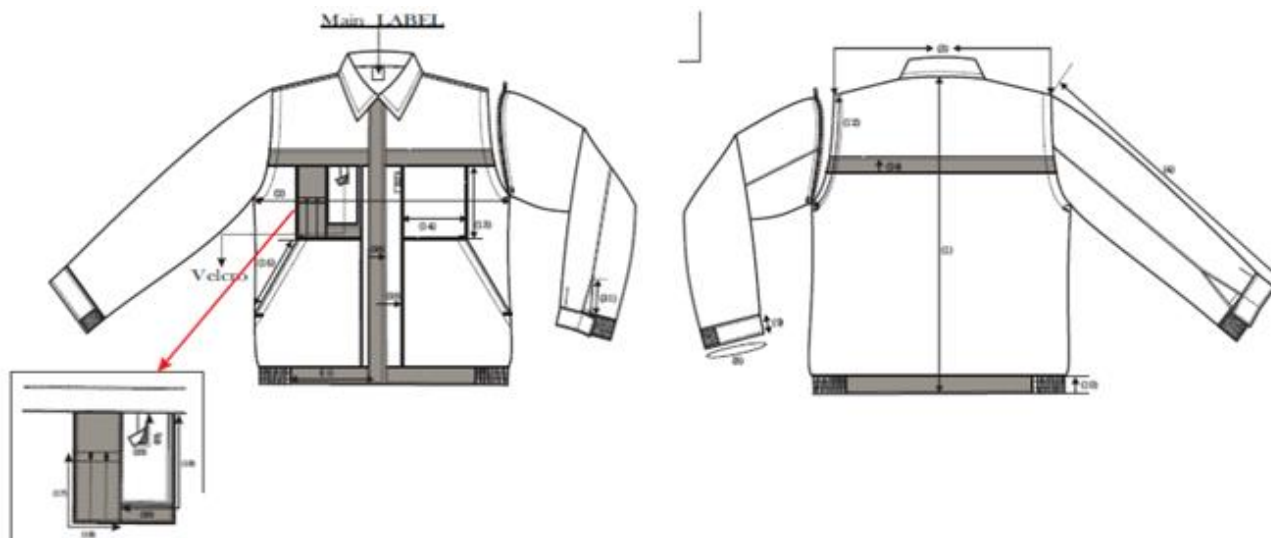

Codice doganale: 6203 3210

COLORI: BLU/GRIGIO

TESSUTO DEL CAPO:

- COMPOSIZIONE: 100% COTONE
- PESO: 280-290 GSM +/-3%

TESSUTO DEGLI INSERTI:

- COMPOSIZIONE: 65% COTONE - 35% POLIESTERE
- PESO 310 GR/MQ. +/-3%

IMBALLO:

- SACCHETTO DI NYLON: SACCHETTO TRASPARENTE CON ETICHETTA TAGLIA
- QUANTITA' PZ/BOX: 15 PZ

MODELLO E TABELLA MISURE INDICATIVE:

<i>GIUBBINO GLOBO SLIM</i>	<i>NO.</i>	<i>S</i>	<i>M</i>	<i>L</i>	<i>XL</i>	<i>XXL</i>	<i>XXXL</i>	
LUNGHEZZA DIETRO	(1)	66	67.5	70	72.5	75	77.5	<i>Cm</i>
MEZZO TORACE	(2)	56	58	61	65	69	73	<i>Cm</i>

ETICHETTE E TAGLIE:

➤ TAGLIE DISPONIBILI

dalla S alla 3XL

Size wise Human Figure Measurement

SIZE	XS	S	M	L	XL	XXL	XXXL	4XL
HEIGHT		164-170	164-176	170-182	176-188	176-192	182-196	182-200
CHEST		104-108	112-116	120-124	128-132	136-140	144-148	152-156